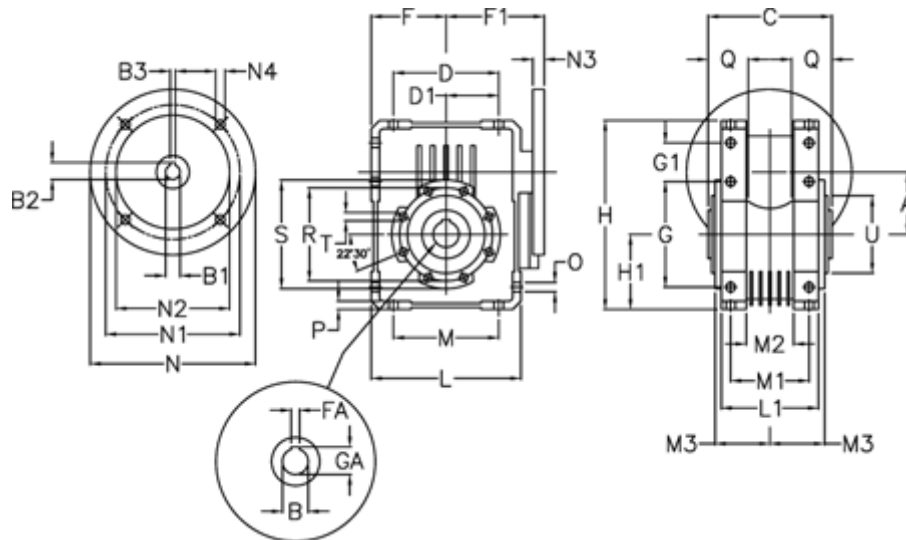

Article number: 392211002075016

Description: Worm Gear with Torque Limiter
W110 L1-U-20-P132 B5

Measures

A = 110.1	F = 125	L = 250	N2 = 230	T = M12x19
B = 42	F1 = 226	L1 = 143	N3 = 16	U = 130
B1 E7 = 38	FA = 12	M = 184	N4 = 13	
B2 = 41.3	G = 184	M1 = 115	O = 14	
B3 H9 = 10	G1 = 58	M2 = 69	P = 14	
C = 155	GA = 45.3	M3 = 73	Q = 45	
D = 174	H = 308	N = 300	R = 165	
D1 = 82	H1 = 125	N1 = 265	S = 200	